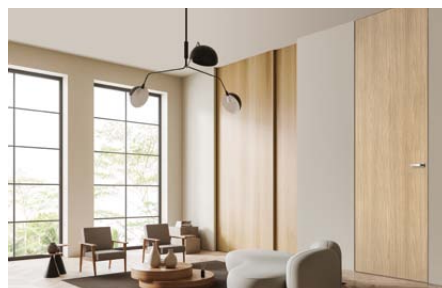

IDOOR MAGIC

COLLEZIONE / COLLECTION pag. 38