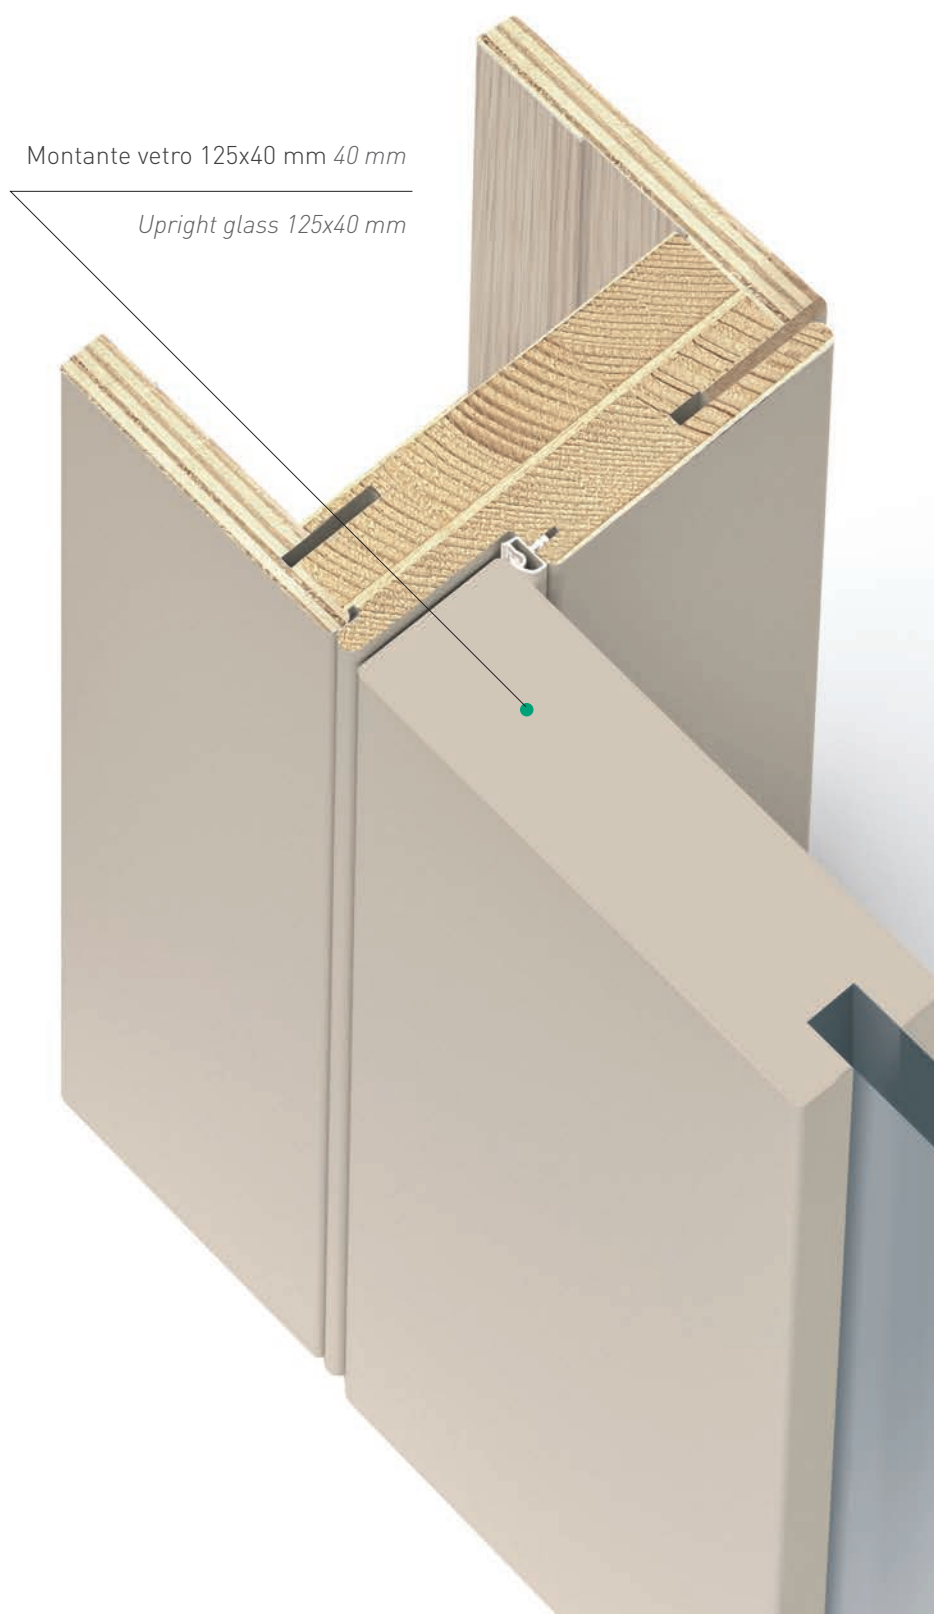

*85x12x225 mm poplar plywood architraves with flap
and adjustable from the outer side*

Pannello da 40 mm di spessore nominale,
senza battute, per battente e scorrevole

*40 mm nominal thickness panel without
doorstops for hinged and sliding doors*

- Pannello da 40 mm di spessore nominale, senza battute, per battente e scorrevole;
 - Stipite raggio 3 spessore 40 mm con struttura in listellare di abete
 - Coprifili in multistrato di compensato di pioppo da 85x12x225 con aletta e regolabili dal lato esterno
 - Kit ferramenta cromo satinato composto da cerniere a scomparsa regolabili su 3 assi con apertura a 180° e serratura magnetica di ultima generazione
 - Coplanarità interna tra coprifilo e anta
-
- 40 mm nominal thickness panel without doorstops for hinged and sliding doors
 - Jamb radius 3, 40 mm thickness with fir blockboard structure
 - 80x12x225 mm poplar plywood architrave with flap and adjustable from the outer side
 - Satin chrome hardware kit consisting of concealed hinges adjustable on 3 axes with 180° opening and latest generation magnetic lock
 - Internal coplanarity between architrave and leaf