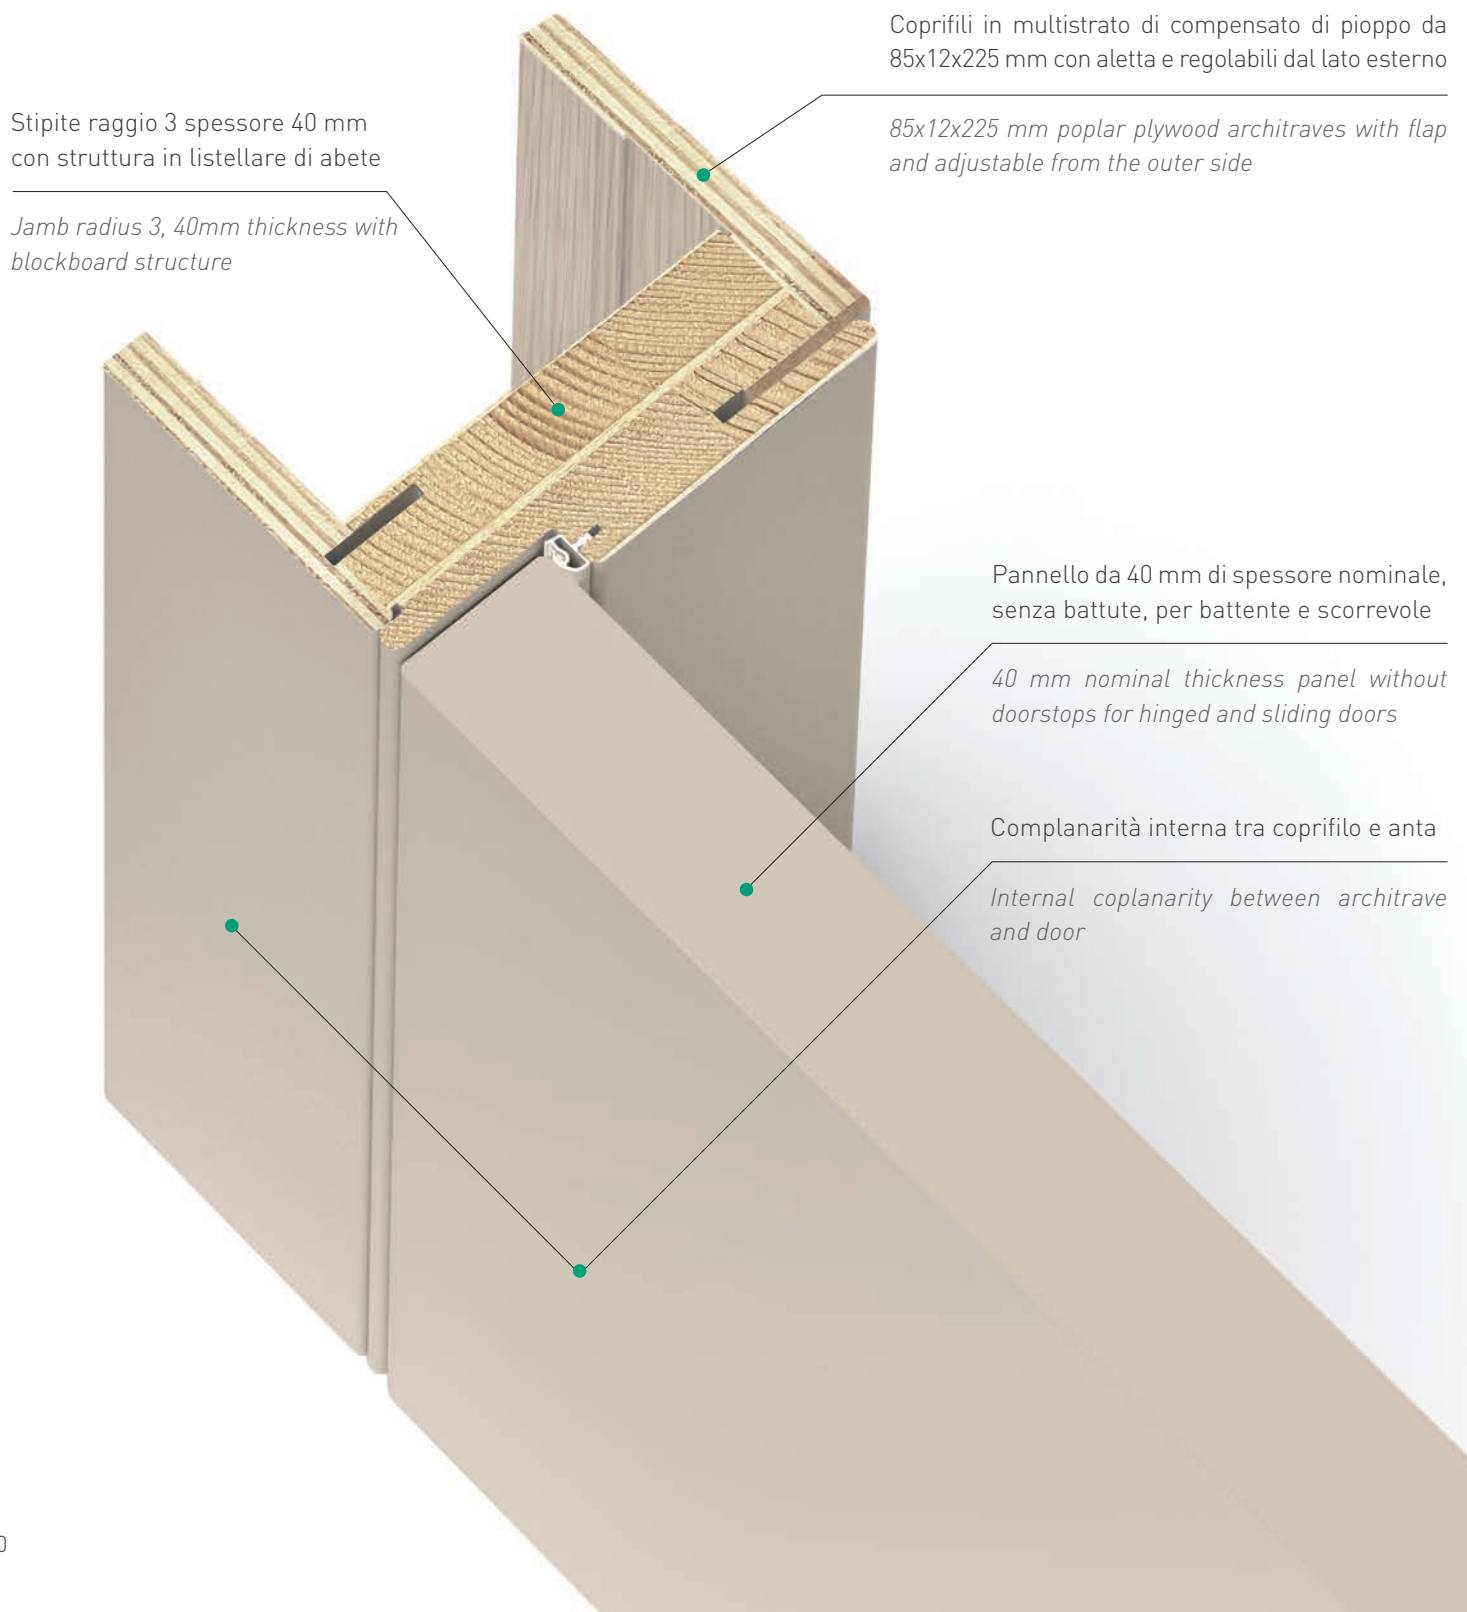

The materials depicted are for illustrative purposes only: please refer to the sample collection for color verification.

Telaio, coprifili e vetri

Il telaio listellare e il coprifilo multistrato garantiscono una elevata resistenza all'umidità. I coprifili da 80 mm con alette telescopiche da 3 cm compensano perfettamente gli spessori parete fuorimisura e garantiscono la stessa altezza sia sul lato a spingere sia su quello a tirare.