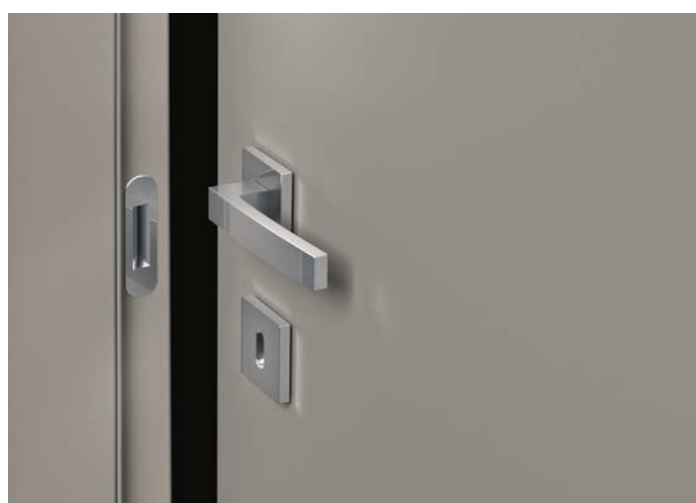

Detail of the hinge with telescopic jamb that allows the door to open 180°. Adjustable on three axes, with silver metal finish and screw cover.

SERRATURA MAGNETICA MAGNETIC LOCK

La Collezione VERA monta serrature magnetiche particolarmente indicate per porte interne dal design moderno e dalle linee essenziali.